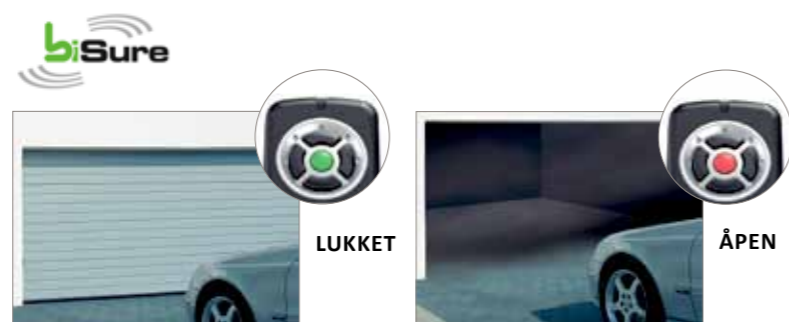

For enda mer komfort

Betjen garasjeporten slik du ønsker. Berner har en rekke muligheter for deg. Vi nevner noen, fingertrykk skanner, kodetastatur, magnetbrikke og selvsagt den vanlige håndsenderen i ulike varianter.

For enda mer sikkerhet

Nytt innen ekstra utstyr er Berners håndsender, som varsler om din port er åpen eller lukket. Fargen på håndsenderen uttrykker garasjeportens status. En slik håndsender vil gi din garasje økt sikkerhet.

Skinnesystemer

Berner portåpnerer leveres med SZ-tannreim skinner i ulike størrelser. Se max porthøyde de forskjellige portåpnerene tilbyr på forrige side.

SZ-Tannreim	Max porthøyde:	Total lengde:
SZ - K	2250 mm	3175 mm
SZ - M	2450 mm	3425 mm
SZ - L	3100 mm	4100 mm
SZ - 5	4100 mm	5200 mm
SZ - 6	5100 mm	6200 mm
SZ - 7	6100 mm	7200 mm

EKSTRA UTSTYR:

EKSTRA UTSTYR: